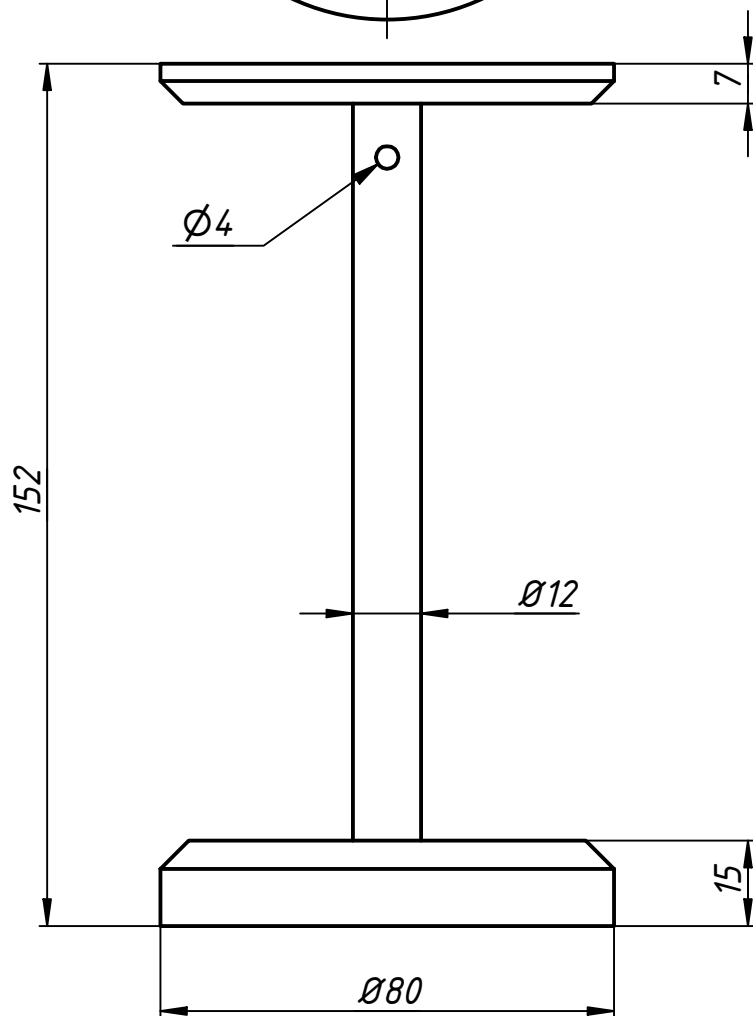

HS 90

Ø7,5

Ø4

M6x1

Ø80

Размер шестигранных ключей	
1,5 мм	3 мм
2 мм	4 мм
2,5 мм	5 мм

**АВЕСТА**

ЛАЗЕРЫ И ОПТИЧЕСКИЕ СИСТЕМЫ

Подставка SH позволяет наилучшим образом разместить набор шестигранных ключей и отверток на рабочем месте. Подставка особенно пригодится людям, которым всегда необходимо иметь весь набор инструмента под рукой. В верхней части подставки находится массив отверстий разного диаметра с обозначениями под размер наиболее часто используемых метрических ключей и отверток. В основании расположены крепежные отверстия, позволяющие надежно закрепить изделие на оптическом столе. Подставка изготовлена из алюминия. Поставляется как с набором ключей и отверток, так и отдельно.

SH1 – Отдельностоящая подставка

SH-S – Подставка с набором метрических отверток

В комплект входят подставка и набор из шести классических отверток с профилем HEX с внутренним шестигранником из хромованадиевой стали и рукояткой из высококачественного пластика.