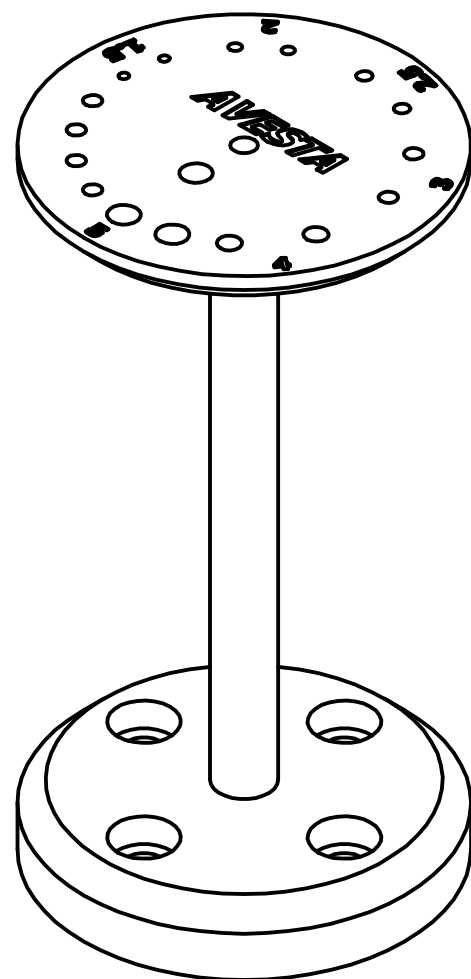

HS 90

Ø7,5

Ø4

M6x1

Ø80

Размер шестигранных ключей	
1,5 мм	3 мм
2 мм	4 мм
2,5 мм	5 мм

**АВЕСТА**

ЛАЗЕРЫ И ОПТИЧЕСКИЕ СИСТЕМЫ

Подставка SH позволяет наилучшим образом разместить набор шестигранных ключей и отверток на рабочем месте. Подставка особенно пригодится людям, которым всегда необходимо иметь весь набор инструмента под рукой. В верхней части подставки находится массив отверстий разного диаметра с обозначениями под размер наиболее часто используемых метрических ключей и отверток. В основании расположены крепежные отверстия, позволяющие надежно закрепить изделие на оптическом столе. Подставка изготовлена из алюминия. Поставляется как с набором ключей и отверток, так и отдельно.

SH1 – Отдельностоящая подставка

SH-S – Подставка с набором метрических отверток

В комплект входят подставка и набор из шести классических отверток с профилем HEX с внутренним шестигранником из хромованадиевой стали и рукояткой из высококачественного пластика.

SH-K – Подставка с набором метрических шестигранных ключей с шариком на конце. В комплект входят подставка и набор из шести профессиональных шестигранных метрических ключей со сферической головкой из высококачественной хромованадиевой стали. Предназначен для работы с метрическими размерами крепежей.